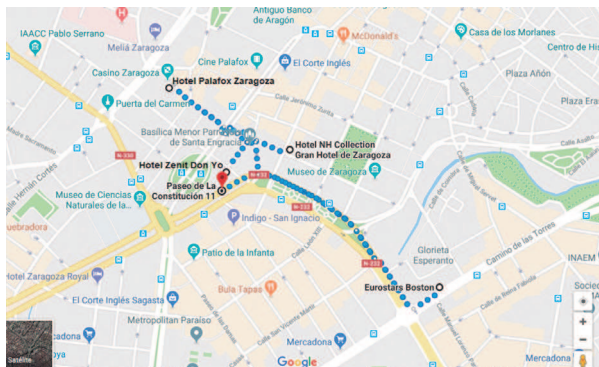

Información de traslados

Salida de autocares desde los hoteles oficiales del congreso (consulte horarios en el Punto de Información de Traslados del congreso).

Zona 1 - Roja

Agrupar los siguientes hoteles: Catalonia El Pilar, NH Ciudad de Zaragoza y El Príncipe. **Punto de recogida:** P.º Echegaray y Caballero (puerta del hotel NH Ciudad de Zaragoza).

Zona 2 - Verde

Agrupar los siguientes hoteles: Zenit Don Yo, NH Collection Gran Hotel, Hotel Palafox y Hotel Eurostars Boston. **Punto de recogida:** P.º Constitución, 11 (parada de autobús-porches).

Zona 3 - Amarilla

Agrupar los siguientes hoteles: Alfonso, Goya, NH Zaragoza Centro, Oriente, Vincci Zaragoza Zentro y Silken Reino de Aragón. **Punto de recogida:** Plaza de España (parada de autobús).

Zona 4 - Morada

Agrupar los siguientes hoteles: Eurostars Zaragoza y Eurostars Plaza Delicias. **Punto de recogida:** Estación Delicias (puerta del hotel Eurostars Zaragoza). Punto de recogida del Hotel Tryp Zaragoza: Avda. Expo 2008 (parada de autobús de la rotonda).

Traslados del congreso y Punto de Información, patrocinados por Puleva.

Horario de los traslados

JUEVES 7 DE JUNIO

- De los hoteles al Palacio de Congresos de Zaragoza: desde las 07:00 h hasta las 11:30 h cada 20 minutos.
- Del Palacio de Congresos de Zaragoza a los hoteles: a las 17:00 y a las 19:15 h.