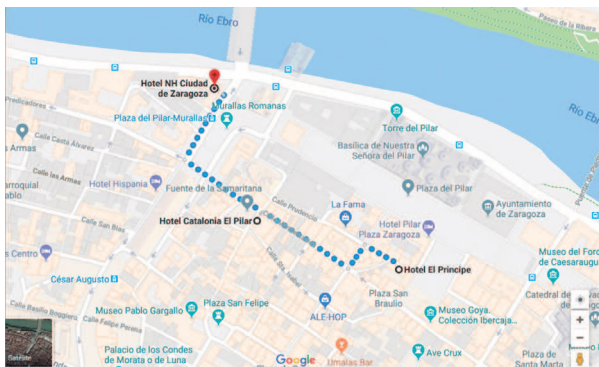

Información de traslados

Salida de autocares desde los hoteles oficiales del congreso (consulte horarios en el Punto de Información de Traslados del congreso).

Zona 1 - Roja

Agrupar los siguientes hoteles: Catalonia El Pilar, NH Ciudad de Zaragoza y El Príncipe. **Punto de recogida:** P.º Echegaray y Caballero (puerta del hotel NH Ciudad de Zaragoza).

Zona 2 - Verde

Agrupar los siguientes hoteles: Zenit Don Yo, NH Collection Gran Hotel, Hotel Palafox y Hotel Eurostars Boston. **Punto de recogida:** P.º Constitución, 11 (parada de autobús-porches).

Zona 3 - Amarilla

Agrupar los siguientes hoteles: Alfonso, Goya, NH Zaragoza Centro, Oriente, Vincci Zaragoza Zentro y Silken Reino de Aragón. **Punto de recogida:** Plaza de España (parada de autobús).

Zona 4 - Morada

Agrupar los siguientes hoteles: Eurostars Zaragoza y Eurostars Plaza Delicias. **Punto de recogida:** Estación Delicias (puerta del hotel Eurostars Zaragoza). Punto de recogida del Hotel Tryp Zaragoza: Avda. Expo 2008 (parada de autobús de la rotonda).

Traslados del congreso y Punto de Información, patrocinados por Puleva.

Horario de los traslados

JUEVES 7 DE JUNIO

- De los hoteles al Palacio de Congresos de Zaragoza: desde las 07:00 h hasta las 11:30 h cada 20 minutos.
- Del Palacio de Congresos de Zaragoza a los hoteles: a las 17:00 y a las 19:15 h.